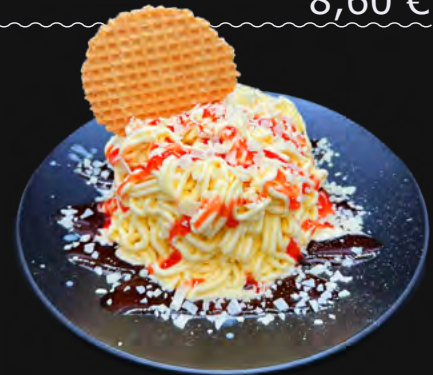

SPAGHETTI EIS

Klassik

Vanille Eis, Sahne, Erdbeersauce, weiße Schokostreusel

8,00 €

Carbonara

Vanille Eis, Sahne, ver. Nüsse, Caramel Sauce

8,60 €

Spaghetti Eis Amarena

Vanille Eis, Sahne, Amarena Kirschen,
Amarena Sauce, Schokostreusel

8,00 €